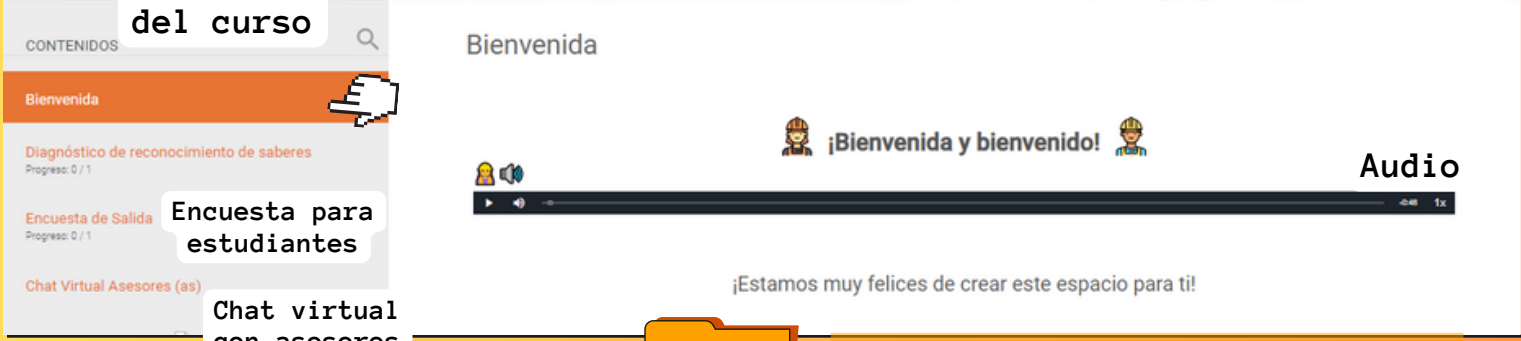

¿Cómo ingresar a la Plataforma Educativa de CyC?

(Y no fallar en el intento)

1 Entra a la página

2 Ingresar Usuario y contraseña

<https://aulavirtualcyc.com/>

Ingresar Usuario y contraseña

3 ¿No tienes cuenta? o ¿no te acuerdas de la contraseña?

Descarga el código QR o da clic en la imagen

4 Al ingresar tus cursos saldrán en la primera página

5 ¡Antes de iniciar un curso! Explora todas sus secciones.

6 ¡Los cursos no visibles en plataforma aparecerán en este apartado!