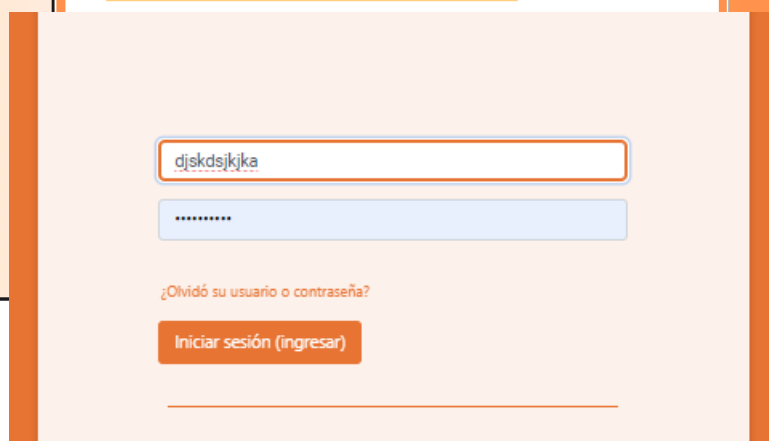

¿Cómo ingresar a la Plataforma Educativa de CyC?

(Y no fallar en el intento)

1 Entra a la página

2 Ingresar Usuario y contraseña

<https://aulavirtualcyc.com/>

Ingresar Usuario y contraseña

3 ¿No tienes cuenta? o ¿no te acuerdas de la contraseña?

Descarga el código QR o da clic en la imagen

4 Al ingresar tus cursos saldrán en la primera página

5 ¡Antes de iniciar un curso! Explora todas sus secciones.

6 ¡Los cursos no visibles en plataforma aparecerán en este apartado!